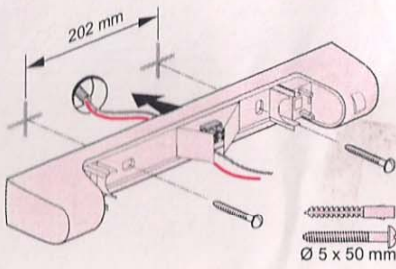

NNNN1-1

06 20/21/23/25/27/28

legrand®

606 20/21/27/28 : IP 24

606 23/25 : IP 21

NF

LUMINAIRES

Ø 38 x 310 mm

1

2

3

N0064FB3/03