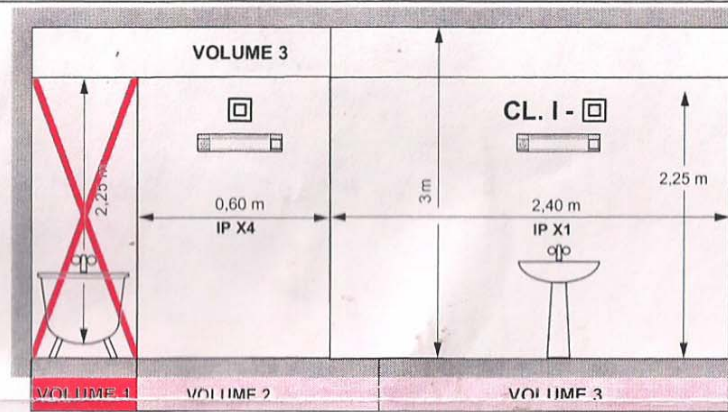

NNNN1-1

06 20/21/23/25/27/28

 **legrand**[®]

606 20/21/27/28 :   IP 24  

606 23/25 :  IP 21  

 NF

LUMINAIRES

Ø 38 x 310 mm