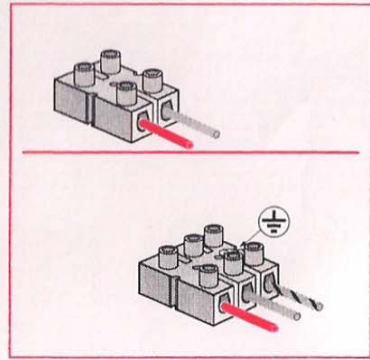

NNNN1-1

06 20/21/23/25/27/28

legrand®

606 20/21/27/28 : IP 24

606 23/25 : IP 21

NF

LUMINAIRES

Ø 38 x 310 mm

1

2

3

N0064FB3/03